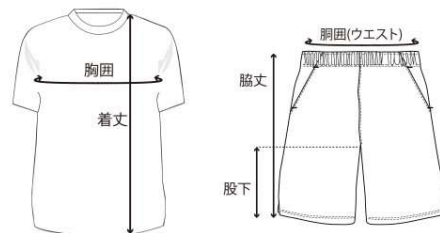

【Outer wear】ウォームライトトレーナー

	140	XS	S	M	L	XL	XXL
身長	140-149	155-162	159-166	164-171	170-177	176-183	181-188
胸囲	76-82	84-90	88-94	92-98	96-102	100-106	104-110
着丈	54	56	59	62	65	68	71

【Outer wear】ウォームライトパンツ

	140	XS	S	M	L	XL	XXL
身長	140-149	155-162	159-166	164-171	170-177	176-183	181-188
胸囲	66-74	69-77	72-80	76-84	79-87	82-90	85-93
脇丈	85	90	94	98	102	106	110
股下	63	67	70	73	76	79	82

【Outer wear】ウィンドアップジャケット

	130	140	XS	S	M	L	XL	XXL
身長	145-155	150-160	155-165	160-170	165-175	170-180	175-185	180-190
胸囲	72-80	76-84	80-88	84-92	88-96	92-100	96-104	100-108
着丈	58	61	64	67	70	73	76	79

【Outer wear】ウィンドアップパンツ

	130	140	XS	S	M	L	XL	XXL
身長	145-155	150-160	155-165	160-170	165-175	170-180	175-185	180-190
胸囲	63-71	66-74	69-77	72-80	76-84	79-87	82-90	85-93
脇丈	82	85	93	97	101	105	109	113
股下	58	60	67	70	73	76	79	82

レディスサイズ目安 レディスサイズ規格

【Game wear】レディスゲームウェア

	S	M	L	XL	XXL
身長	152-158	157-163	162-168	167-173	172-178
胸囲	76-82	79-85	82-88	85-91	88-94
着丈	58	60	62	64	66

【Game pants】レディススカート

	S	M	L	XL	XXL
身長	152-158	157-163	162-168	167-173	172-178
胸囲	57-61	60-64	63-67	66-70	69-73
脇丈 ※スカート	33	34	35	36	37
股下 ※インナー	10	10.5	11	11.5	12
胸囲 最小/最大	55/74	60/79	65/84	70/89	75/94